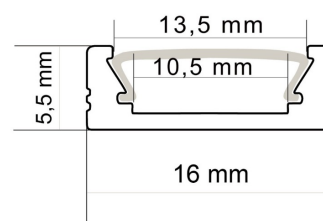

- Profil nawierzchniowy, ogólnego przeznaczenia
- Wymiary: 5,5mm x 16mm
- Dostępne długości: 1mb, 2mb
- Materiał: aluminium anodowane
- Kolory: anodowany, czarny, biały lakierowany
- Współpraca z taśmami LED MW-Lighting o max szerokości 10mm

Dostępne modele:	Barwa:
HE-PLA-NA5-1m-SILVER HE-PLA-NA5-2m-SILVER	Anodowany
HE-PLA-NA5-1m-BLACK HE-PLA-NA5-2m-BLACK	Anodowany czarny
HE-PLA-NA5-1m-WHITE HE-PLA-NA5-2m-WHITE	Biały lakierowany