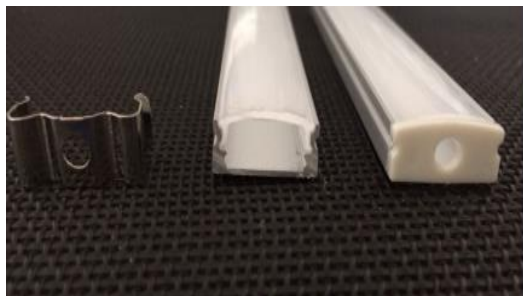

Cechy:

- montaż nawierzchniowy,
- długość 2-metry,
- aluminium anodowane,
- dedykowane akcesoria montażowe,
- przestona mleczna wykonana z poliwęglanu.

Rysunek z wymiarami:

Dane techniczne:

Model:	AL-ALPHA-SU-2m-ANODA
Długość:	2m +/- 1%
Wymiary zewnętrzne:	8 x 17,2mm
Max. szerokość taśmy LED	10mm
Max. Moc taśmy LED	10W/m – świecenie max. 20h/doba 15W/m – świecenie max. 6h/doba
Montaż:	- przyklejenie taśmą dwustronną - przykręcenie (przed montażem LED) - uchwyt montażowy

Lista akcesoriów dodatkowych:

AL-ALPHA-OPAL-PC-2m	Przestona mleczna wciskana z tworzywa PC (poliwęglan), dł 2mb
AL-ALPHA-SU-EC-GREY	Szara zaślepka końcowa
AL-ALPHA-SU-EC-GREY-O	Szara zaślepka końcowa z otworem na przewód
AL-ALPHA-SU-MBm	Metalowy uchwyt montażowy do mocowania