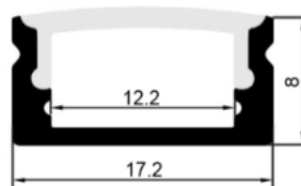

Cechy:

- montaż nawierzchniowy,
- długość 2-metry,
- aluminium anodowane,
- dedykowane akcesoria montażowe,
- przestona mleczna wykonana z poliwęglanu.

Rysunek z wymiarami:

Dane techniczne:

Model:	AL-ALPHA-SU-2m-ANODA
Długość:	2m +/- 1%
Wymiary zewnętrzne:	8 x 17,2mm
Max. szerokość taśmy LED	10mm
Max. Moc taśmy LED	10W/m – świecenie max. 20h/doba 15W/m – świecenie max. 6h/doba
Montaż:	- przyklejenie taśmą dwustronną - przykręcenie (przed montażem LED) - uchwyt montażowy

Lista akcesoriów dodatkowych:

AL-ALPHA-OPAL-PC-2m	Przestona mleczna wciskana z tworzywa PC (poliwęglan), dł 2mb
AL-ALPHA-SU-EC-GREY	Szara zaślepka końcowa
AL-ALPHA-SU-EC-GREY-O	Szara zaślepka końcowa z otworem na przewód
AL-ALPHA-SU-MBm	Metalowy uchwyt montażowy do mocowania