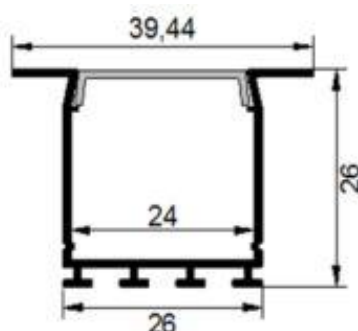

GAMMA SERIES aluminium for LED strips

ALUlicht
professional led profiles

Cechy:

- montaż wpuszczany,
- dedykowany do tworzenia oświetlenia liniowego,
- długość 2-metry,
- aluminium anodowane,
- dedykowane akcesoria montażowe,
- przestona mleczna wykonana z poliwęglanu.

Wymiary:

Dane techniczne:

Model:	AL-GAMMA-RE-2m-ANODA
Długość:	2m +/- 1%
Wymiary zewnętrzne:	26 x 26mm
Max. szerokość taśmy LED	24mm (3x8mm, 2x10mm)
Max. Moc taśmy LED	30W/m – świecenie max. 20h/doba
Montaż:	wpuszczane między płyty G-K

Lista akcesoriów dodatkowych:

AL-GAMMA-OPAL-PC-2m	Przesłona mleczna wciskana z tworzywa PC (poliwęglan), dł. 2mb	
AL-GAMMA-RE-EC-GREY-O	Szara zaślepka końcowa z otworem na przewód	
AL-GAMMA-FL180		Łącznik płaski 180°
AL-GAMMA-FL90		Łącznik płaski 90°
AL-GAMMA-FL120		Łącznik płaski 120°
AL-GAMMA-AN90		Łącznik kątowy 90°