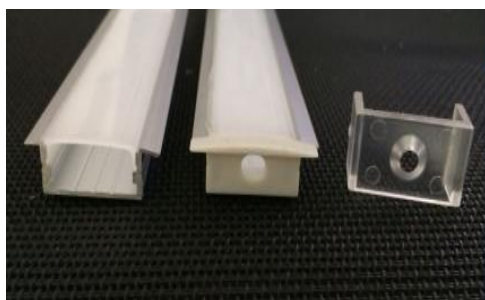

Cechy:

- montaż wpuszczany,
- długość 2-metry,
- aluminium anodowane,
- dedykowane akcesoria montażowe,
- przestona mleczna wykonana z poliwęglanu.

Rysunek z wymiarami:

Dane techniczne:

Model:	AL-ALPHA-RE-2m-ANODA
Długość:	2m +/- 1%
Wymiary zewnętrzne:	8 x 17,2 (23,3)mm
Max. szerokość taśmy LED	10mm
Max. Moc taśmy LED	10W/m – świecenie max. 20h/doba 15W/m – świecenie max. 6h/doba
Montaż:	- przyklejenie taśmą dwustronną - przykręcenie (przed montażem LED) - uchwyt montażowy

Lista akcesoriów dodatkowych:

AL-ALPHA-OPAL-PC-2m	Przestona mleczna wciskana z tworzywa PC (poliwęglan), dł 2mb
AL-ALPHA-RE-EC-GREY-O	Szara zaślepka końcowa z otworem na przewód
AL-ALPHA-RE-MBm	Metalowy uchwyt montażowy do mocowania