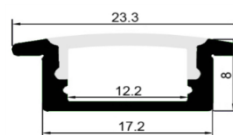

Cechy:

- montaż wpuszczany,
- długość 2-metry,
- aluminium anodowane,
- dedykowane akcesoria montażowe,
- przestona mleczna wykonana z poliwęglanu.

Rysunek z wymiarami:

Dane techniczne:

Model:	AL-ALPHA-RE-2m-ANODA
Długość:	2m +/- 1%
Wymiary zewnętrzne:	8 x 17,2 (23,3)mm
Max. szerokość taśmy LED	10mm
Max. Moc taśmy LED	10W/m – świecenie max. 20h/doba 15W/m – świecenie max. 6h/doba
Montaż:	- przyklejenie taśmą dwustronną - przykręcenie (przed montażem LED) - uchwyt montażowy

Lista akcesoriów dodatkowych:

AL-ALPHA-OPAL-PC-2m	Przestona mleczna wciskana z tworzywa PC (poliwęglan), dł 2mb
AL-ALPHA-RE-EC-GREY-O	Szara zaślepka końcowa z otworem na przewód
AL-ALPHA-RE-MBm	Metalowy uchwyt montażowy do mocowania