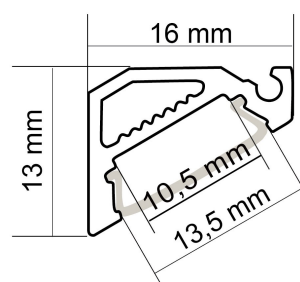

Aluminiowe profile do podświetlenia meblowego LED

- Profil narożny płyt typu MDF, K-G, inne
- Wymiary: 13mm x 16mm
- Dostępne długości: 1mb, 2mb
- Materiał: aluminium anodowane
- Kolory: anodowany, czarny, biały lakierowany
- Współpraca z taśmami LED MW-Lighting o max szerokości 10mm
- Dwa kąty świecenia

Dostępne modele:	Barwa:
HE-PLA-K5-1m-SILVER HE-PLA-K5-2m-SILVER	Anodowany
HE-PLA-K5-1m-BLACK HE-PLA-K5-2m-BLACK	Anodowany czarny
HE-PLA-K5-1m-WHITE HE-PLA-K5-2m-WHITE	Biały lakierowany

Akcesoria dodatkowe:	
HE-KL-WC1-MILK-1m HE-KL-WC1-MILK-2m	
HE-KL-WC1-FROST-1m HE-KL-WC1-FROST-2m	
HE-END-K5-SILVER-L	 (lewa)
HE-END-K5-SILVER-P	 (prawa)