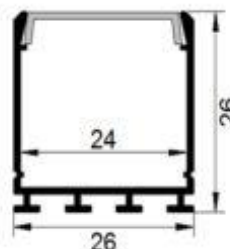

GAMMA SERIES aluminium for LED strips

Cechy:

- montaż nawierzchniowy,
- dedykowany do tworzenia oświetlenia liniowego,
- długość 2-metry,
- aluminium anodowane,
- dedykowane akcesoria montażowe,
- przestona mleczna wykonana z poliwęglanu.

Wymiary:

Dane techniczne:

Model:	AL-GAMMA-SU-2m-ANODA
Długość:	2m +/- 1%
Wymiary zewnętrzne:	26 x 26mm
Max. szerokość taśmy LED	24mm (3x8mm, 2x10mm)
Max. Moc taśmy LED	30W/m – świecenie max. 20h/doba
Montaż:	- przykręcenie (przed montażem LED) - uchwyt montażowy