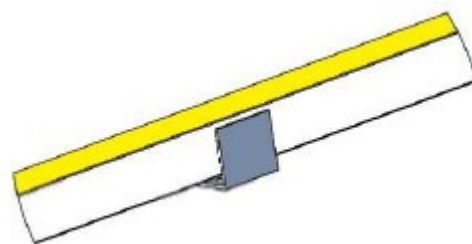

◆ Cechy:

- Ciągła linia świetlna
- Gięcie 360st w boki i od frontu
- Zastosowanie wewnętrzne (Indoor)
- Cięcie co 2,5cm
- Rolka 5m
- 5 lat gwarancji
- Zestaw akcesoriów montażowych
- Osłona silikonowa

◆ Zastosowania:

- Litery świetlne – imitacja neonów
- Dekoracje świetlne w meblach sklepowych
- Statki, łodzie, kampery, foodtrunki
- łazienki, spa, baseny.

◆ Zdjęcia:

CE

NEON SIGNAGE FLEX

	MODEL	MW-NS-0612-XX-12V	MW-NS-0816-XX-12V
Zasilanie	Napięcie znamionowe	12Vdc +/- 5%	
	Pobór mocy	9W/m 45W/rolka 5m	12W/m 60W/rolka 5m
Diody	Wymiary diod	2835	
	Barwa Światła (XX =)	XX = W - biały (6000-8000K) XX = WW – biały ciepły (3000K) XX = R – czarwonny XX = B – niebieski XX = G – zielony XX = P – różowy XX = GY – złoto-żółty XX = LY – cytrynowo-żółty XX = IB – pastelowy niebieski XX = RGB	
	Kąt świecenia	300°	
	Strumień	320lm (W)	350lm (W)
	Żywotność	L70B50 > 25 tys godzin	
	Przewody	Długość przewodu	150 mm
Oznaczenie przewodów		Biało czerwony (+), Biały (-) biały (+), czerwony/zielony/niebieski (-) / RGB	
Właściwości	Stopień ochrony	IP 65 UV dporność Słone powietrze	
	Temperatura pracy	Otoczenia: -25°C ... +55°C Przechowywania: -40°C ... +65°C	
Wymiary	Przekrój	6 x 12 mm	8 x 16 mm
	Cięcie	25mm	
Montaż	Uchtyty plastikowe	MW-NS-0612-MB-PC	MW-NS-0816-MB-PC
	Uchwyty alum.	MW-NS-0612-MB-AC	MW-NS-0816-MB-AC
	Uchwyt liniowy	MW-NS-0612-MB-LIN	MW-NS-0816-MB-LIN
Zaślepki	Zaślepka wodoodporna	MW-NS-0612-EC-XX-WP	MW-NS-0816-EC-XX-WP
	Zaślepka wodoodporna z otworem	MW-NS-0612-ECo-XX-WP	MW-NS-0816-ECo-XX-WP
	Zaślepka wewnętrzna	MW-NS-0612-EC-XX	MW-NS-0816-EC-XX
Inne	Materiał obudowy	Silikon	

PRZYKŁADOWA APLIKACJA

UCHWYT PLASTIKOWY

UCHWYT METALOWY

UCHWYT LINIOWY

ZASŁEPKA (RÓŻNE KOLORY)

ZASŁEPKA DODODPORNIA (RÓŻNE KOLORY):

- BEZ OTWORÓW
- Z OTWORAMI NA PRZEWÓD