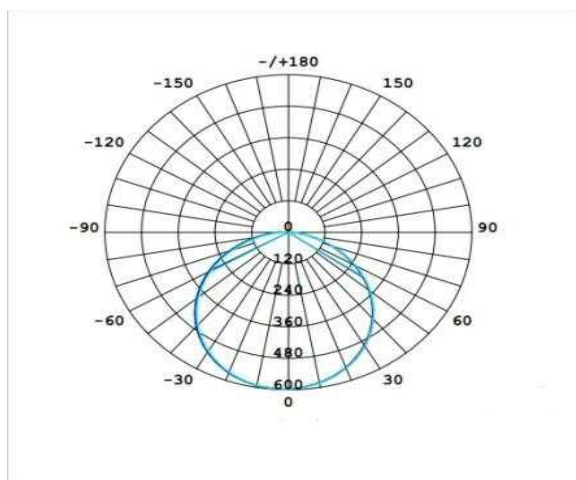

© KRZYWA ŚWIATŁOŚCI/WYKRES LUMINANCJI