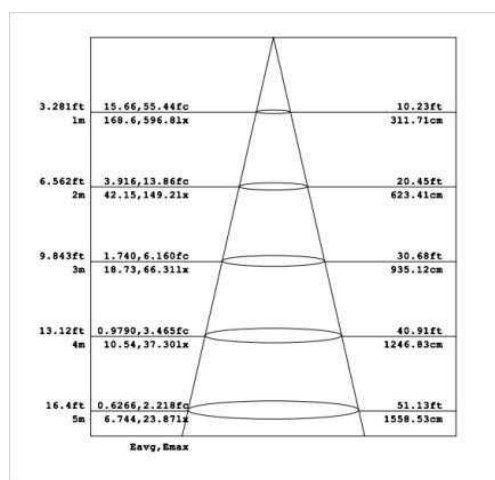

© KRZYWA ŚWIATŁOŚCI/WYKRES LUMINANCJI