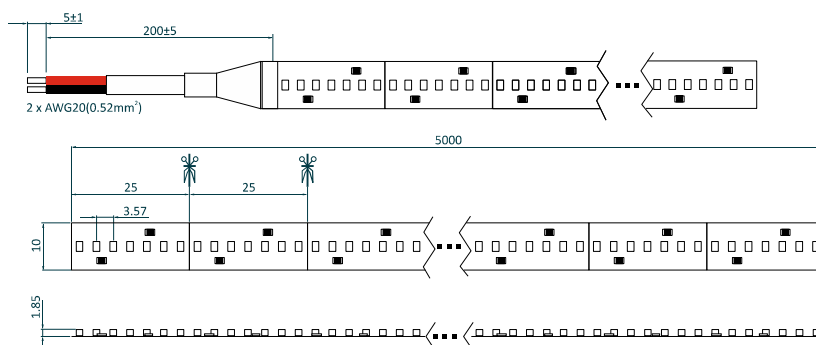

Seria UHQH-280LED-21W-C90-S3-X

Profesjonalna wąska taśma LED 24V, 2014, 280LED/m, 21W/m

© PAKOWANIE

Ilość (m/opakowanie)	5
Ilość (opakowanie/karton)	75
Ilość (opakowanie/karton zbiorczy)	150
Masa całkowita kartonu zbiorczego (kg)	4.1
Wymiary kartonu zbiorczego (mm)	398 x 256 x 238

© SPECYFIKACJA MECHANICZNA